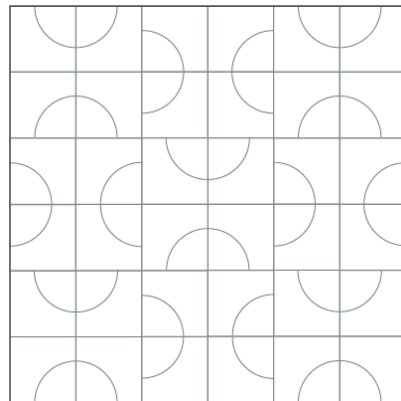

50 x 50 cm

Déclinable en 4 formats uniques.

GEO VARIABLE

Dune

GEO VARIABLE

Diamant

GEO VARIABLE

Disque