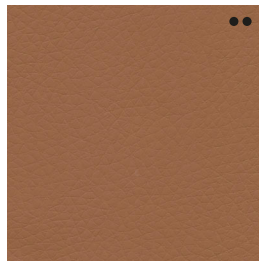

San-diego / Whisky

St-Germain / Whisky

Seattle / Caramel

Vaugirard / Cuir

Barcelone / Caramel

Tokyo / Noisette

Chantilly / Camel

Lisbonne / Bronze

Vendôme / Gold

Rome / Caramel

Voltaire / Whisky

Seattle / Camel

Montaigne / Noisette

San-diego / Camel

Légendes

- Cuir
- Simili-cuir
- Simili-cuir contract